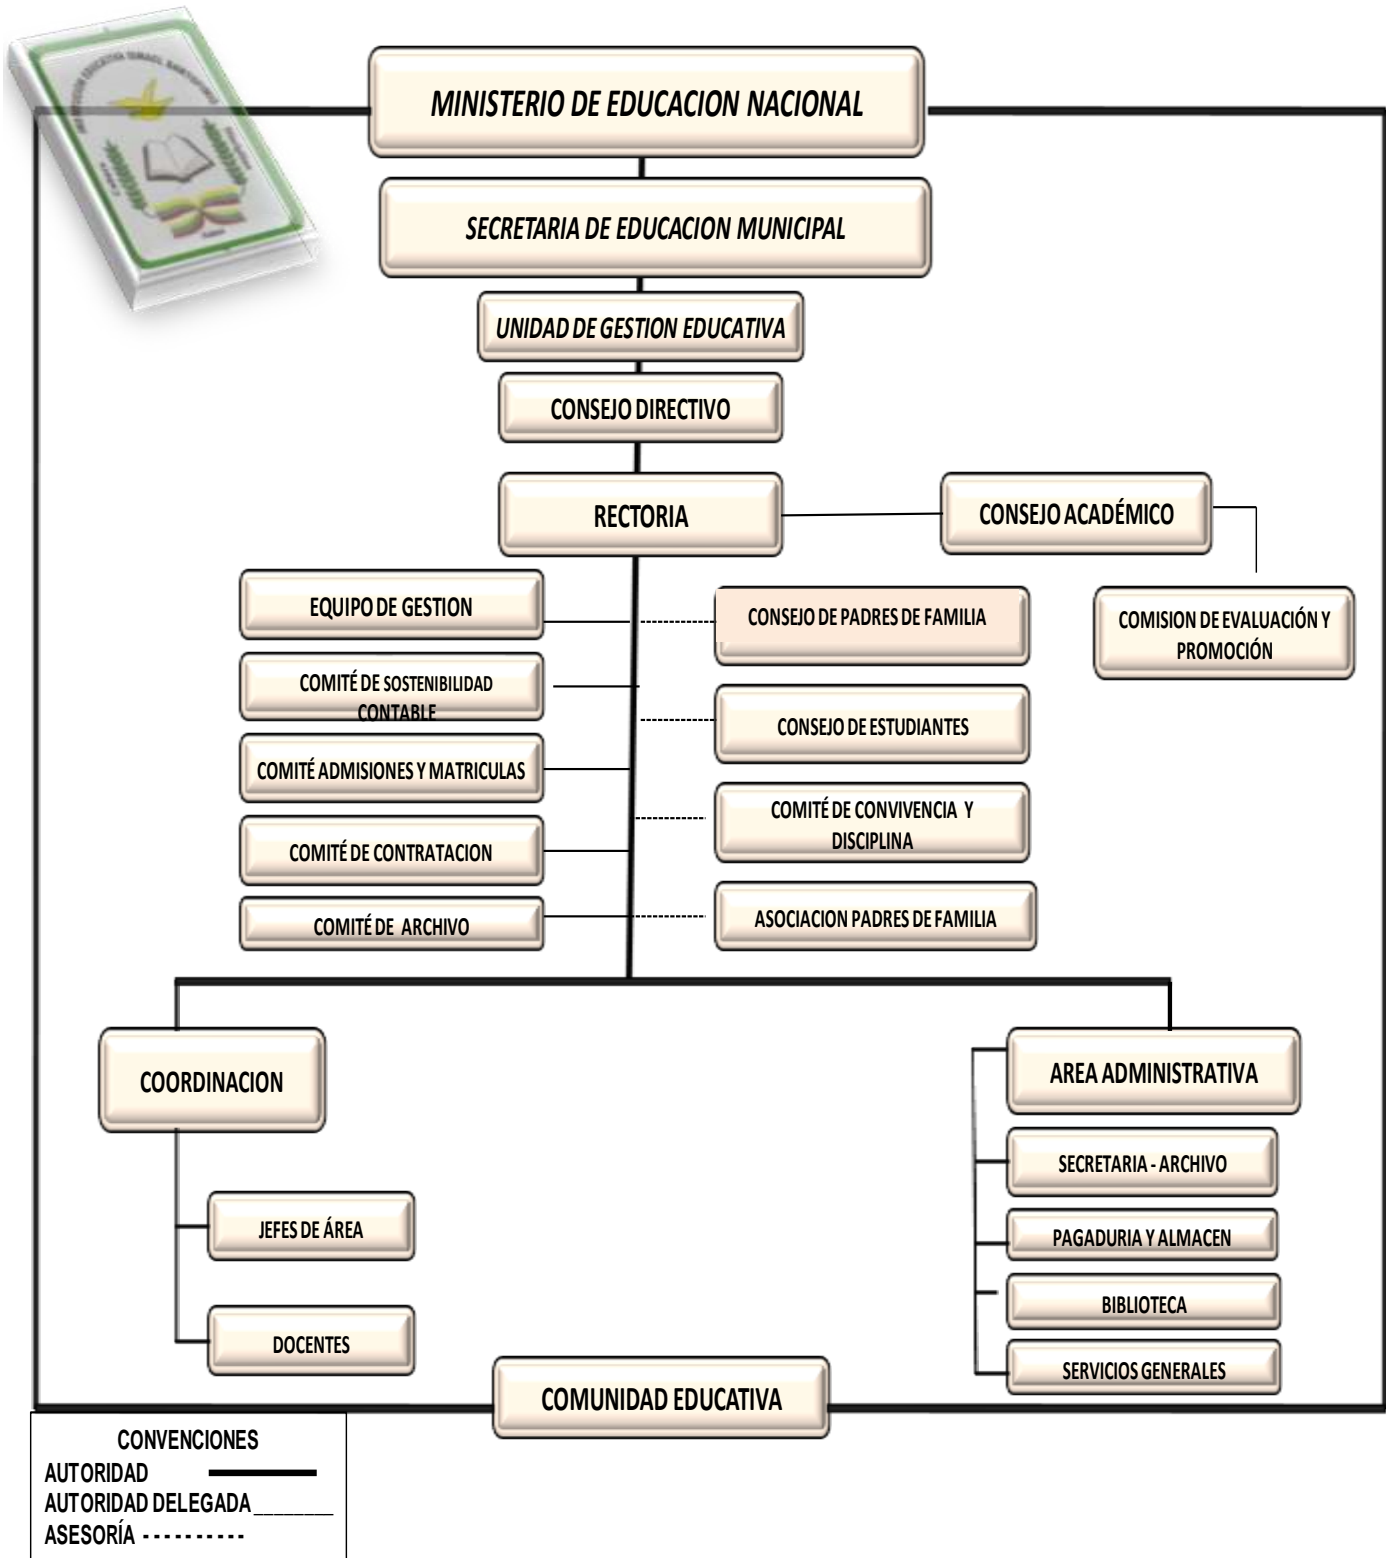

INSTITUCIÓN EDUCATIVA TÉCNICA "ISMAEL SANTOFIMIO TRUJILLO"

Resolución Aprobación No. 000128 de Enero de 2019 – Nit. 800068506-1. Dane: 173001005661
Niveles Preescolar, Básica y Media Técnica.

INSTITUCIÓN EDUCATIVA TÉCNICA "ISMAEL SANTOFIMIO TRUJILLO"

Resolución Aprobación No. 000128 de Enero de 2019 – Nit. 800068506-1. Dane: 173001005661
Niveles Preescolar, Básica y Media Técnica.